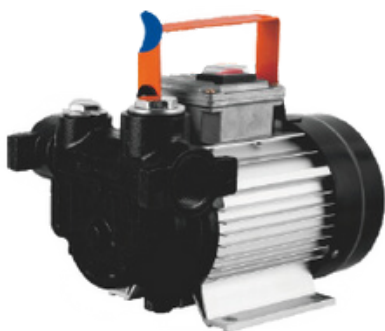

Pompë 230V

230 Volt	70 L/min
Çeles On/Off	Hyrje-Dalje 1"
550 Watt	1.5 bar