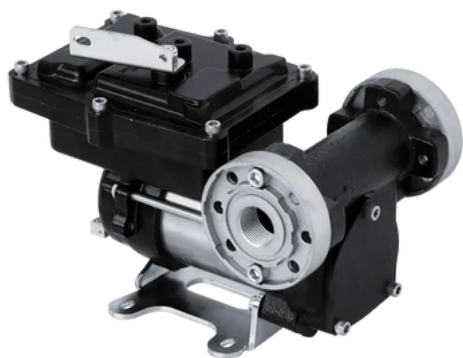

Pompë EX50 DC